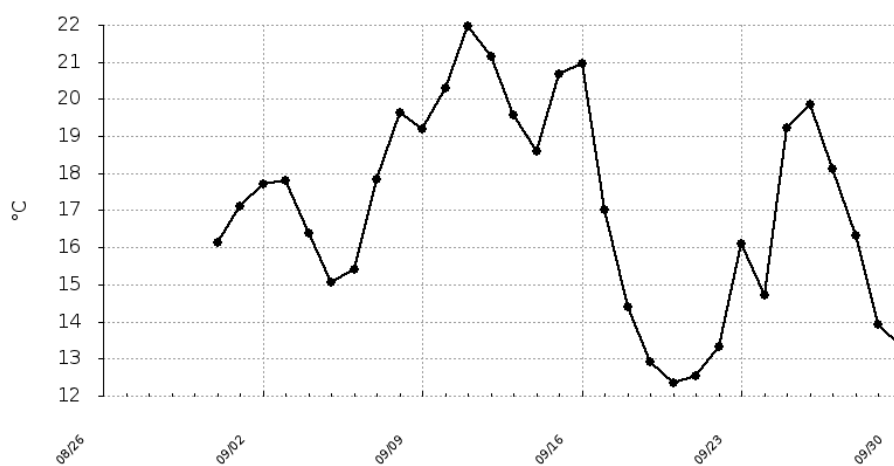

Urządzenie:

**Bolesława Krzywoustego 4
Pleszew**

Temperatura

Data	Wartość
2021-08-31	16.13
2021-09-01	17.1
2021-09-02	17.72
2021-09-03	17.81
2021-09-04	16.38
2021-09-05	15.05
2021-09-06	15.42
2021-09-07	17.85
2021-09-08	19.63
2021-09-09	19.2
2021-09-10	20.3
2021-09-11	21.96
2021-09-12	21.15
2021-09-13	19.56
2021-09-14	18.59
2021-09-15	20.69
2021-09-16	20.96
2021-09-17	17.02
2021-09-18	14.41
2021-09-19	12.93
2021-09-20	12.35
2021-09-21	12.54
2021-09-22	13.33
2021-09-23	16.1
2021-09-24	14.7
2021-09-25	19.21
2021-09-26	19.84
2021-09-27	18.11
2021-09-28	16.31
2021-09-29	13.91
2021-09-30	13.32

Bardzo dobry

Dobry

Umiarkowany

Dostateczny

Zły

Bardzo zły

Raport średnio-dobowy

Urządzenie:

**Bolesława Krzywoustego 4
Pleszew**

Wilgotność

Data	Wartość
2021-08-31	77.21
2021-09-01	73.85
2021-09-02	67.89
2021-09-03	70.17
2021-09-04	65.05
2021-09-05	61.84
2021-09-06	60.09
2021-09-07	65.86
2021-09-08	63.6
2021-09-09	58.28
2021-09-10	56.88
2021-09-11	65.05
2021-09-12	73.07
2021-09-13	69.11
2021-09-14	70.34
2021-09-15	67.39
2021-09-16	75.93
2021-09-17	78.68
2021-09-18	82.12
2021-09-19	68.4
2021-09-20	69.93
2021-09-21	68.34
2021-09-22	73.48
2021-09-23	75.75
2021-09-24	69.67
2021-09-25	75.6
2021-09-26	69.77
2021-09-27	72.19
2021-09-28	69.14
2021-09-29	71.53
2021-09-30	68.34