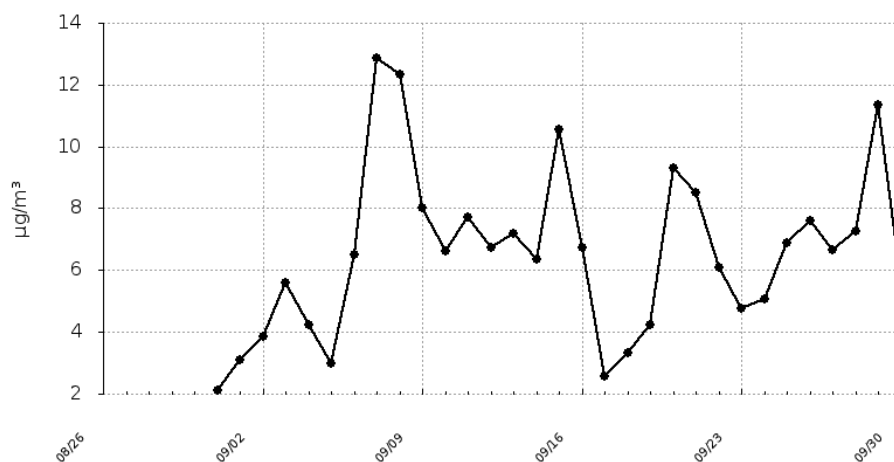

Bolesława Krzywoustego 4 Pleszew

Ciśnienie

Data	Wartość
2021-08-31	1013.01
2021-09-01	1017.17
2021-09-02	1020.02
2021-09-03	1015.13
2021-09-04	1015.87
2021-09-05	1021.94
2021-09-06	1022.21
2021-09-07	1019.64
2021-09-08	1018.17
2021-09-09	1013.02
2021-09-10	1011.87
2021-09-11	1012.01
2021-09-12	1012.06
2021-09-13	1013.38
2021-09-14	1015.28
2021-09-15	1011.21
2021-09-16	1008.07
2021-09-17	1007.35
2021-09-18	1009.12
2021-09-19	1012.71
2021-09-20	1016.51
2021-09-21	1021.18
2021-09-22	1019.68
2021-09-23	1008.69
2021-09-24	1007.13
2021-09-25	1011.92
2021-09-26	1016.51
2021-09-27	1015.59
2021-09-28	1018.25
2021-09-29	1017.22
2021-09-30	1022.03

Bardzo dobry

Dobry

Umiarkowany

Dostateczny

Zły

Bardzo zły

Raport średnio-dobowy

Urządzenie:

Bolesława Krzywoustego 4 Pleszew

Pyły zawieszone o średnicy mniejszej niż 1 mikrometr

Data	Wartość
2021-08-31	2.1
2021-09-01	3.09
2021-09-02	3.84
2021-09-03	5.6
2021-09-04	4.25
2021-09-05	2.97
2021-09-06	6.49
2021-09-07	12.85
2021-09-08	12.32
2021-09-09	8.02
2021-09-10	6.61
2021-09-11	7.72
2021-09-12	6.72
2021-09-13	7.2
2021-09-14	6.35
2021-09-15	10.55
2021-09-16	6.73
2021-09-17	2.58
2021-09-18	3.32
2021-09-19	4.25
2021-09-20	9.3
2021-09-21	8.5
2021-09-22	6.09
2021-09-23	4.76
2021-09-24	5.05
2021-09-25	6.89
2021-09-26	7.62
2021-09-27	6.67
2021-09-28	7.27
2021-09-29	11.35
2021-09-30	5.51