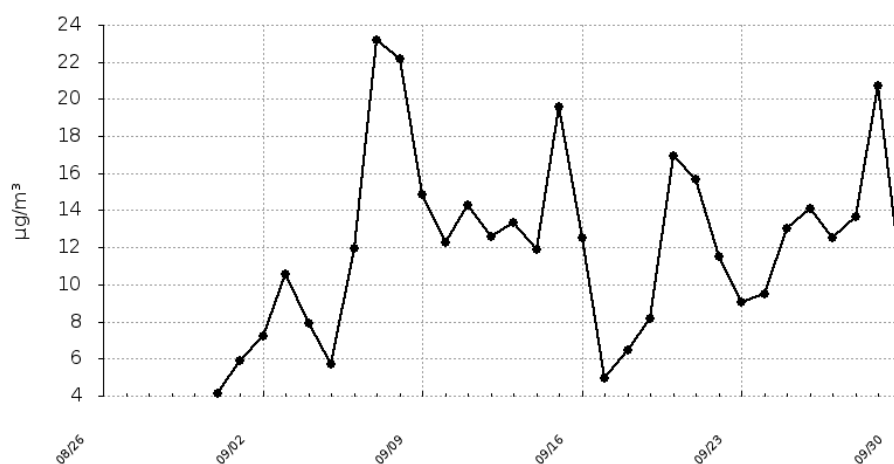

Bolesława Krzywoustego 4 Pleszew

Pyły zawieszone o średnicy mniejszej niż 1 mikrometr

Data	Wartość
2021-08-31	2.1
2021-09-01	3.09
2021-09-02	3.84
2021-09-03	5.6
2021-09-04	4.25
2021-09-05	2.97
2021-09-06	6.49
2021-09-07	12.85
2021-09-08	12.32
2021-09-09	8.02
2021-09-10	6.61
2021-09-11	7.72
2021-09-12	6.72
2021-09-13	7.2
2021-09-14	6.35
2021-09-15	10.55
2021-09-16	6.73
2021-09-17	2.58
2021-09-18	3.32
2021-09-19	4.25
2021-09-20	9.3
2021-09-21	8.5
2021-09-22	6.09
2021-09-23	4.76
2021-09-24	5.05
2021-09-25	6.89
2021-09-26	7.62
2021-09-27	6.67
2021-09-28	7.27
2021-09-29	11.35
2021-09-30	5.51

Bardzo dobry

Dobry

Umiarkowany

Dostateczny

Zły

Bardzo zły

Raport średnio-dobowy

Urządzenie:

Bolesława Krzywoustego 4 Pleszew

Pyły zawieszone o średnicy mniejszej 2.5 mikrometrów

Data	Wartość
2021-08-31	4.13
2021-09-01	5.88
2021-09-02	7.24
2021-09-03	10.53
2021-09-04	7.91
2021-09-05	5.68
2021-09-06	11.93
2021-09-07	23.2
2021-09-08	22.19
2021-09-09	14.84
2021-09-10	12.25
2021-09-11	14.28
2021-09-12	12.6
2021-09-13	13.34
2021-09-14	11.87
2021-09-15	19.58
2021-09-16	12.49
2021-09-17	4.93
2021-09-18	6.44
2021-09-19	8.16
2021-09-20	16.95
2021-09-21	15.7
2021-09-22	11.53
2021-09-23	9.04
2021-09-24	9.5
2021-09-25	13.04
2021-09-26	14.11
2021-09-27	12.54
2021-09-28	13.68
2021-09-29	20.71
2021-09-30	10.32