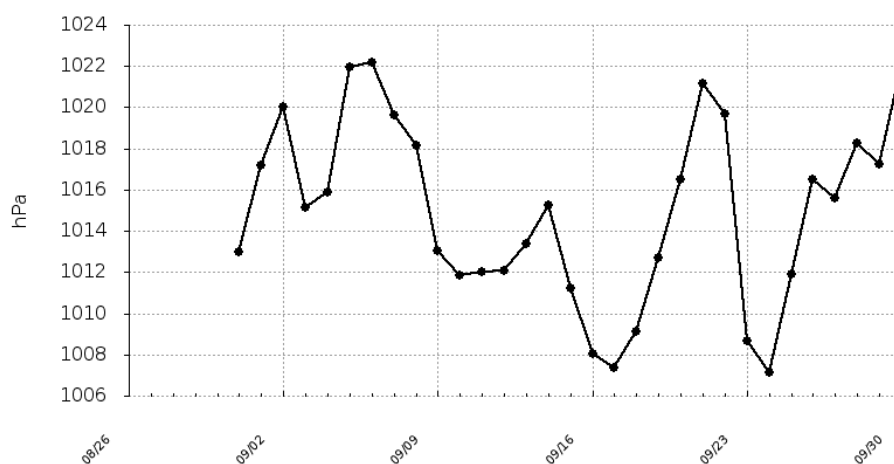

Urządzenie:

**Bolesława Krzywoustego 4
Pleszew**

Temperatura

Data	Wartość
2021-08-31	16.13
2021-09-01	17.1
2021-09-02	17.72
2021-09-03	17.81
2021-09-04	16.38
2021-09-05	15.05
2021-09-06	15.42
2021-09-07	17.85
2021-09-08	19.63
2021-09-09	19.2
2021-09-10	20.3
2021-09-11	21.96
2021-09-12	21.15
2021-09-13	19.56
2021-09-14	18.59
2021-09-15	20.69
2021-09-16	20.96
2021-09-17	17.02
2021-09-18	14.41
2021-09-19	12.93
2021-09-20	12.35
2021-09-21	12.54
2021-09-22	13.33
2021-09-23	16.1
2021-09-24	14.7
2021-09-25	19.21
2021-09-26	19.84
2021-09-27	18.11
2021-09-28	16.31
2021-09-29	13.91
2021-09-30	13.32

**Bolesława Krzywoustego 4
Pleszew**

Wilgotność

Data	Wartość
2021-08-31	77.21
2021-09-01	73.85
2021-09-02	67.89
2021-09-03	70.17
2021-09-04	65.05
2021-09-05	61.84
2021-09-06	60.09
2021-09-07	65.86
2021-09-08	63.6
2021-09-09	58.28
2021-09-10	56.88
2021-09-11	65.05
2021-09-12	73.07
2021-09-13	69.11
2021-09-14	70.34
2021-09-15	67.39
2021-09-16	75.93
2021-09-17	78.68
2021-09-18	82.12
2021-09-19	68.4
2021-09-20	69.93
2021-09-21	68.34
2021-09-22	73.48
2021-09-23	75.75
2021-09-24	69.67
2021-09-25	75.6
2021-09-26	69.77
2021-09-27	72.19
2021-09-28	69.14
2021-09-29	71.53
2021-09-30	68.34

Bardzo dobry

Dobry

Umiarkowany

Dostateczny

Zły

Bardzo zły

Raport średnio-dobowy

Urządzenie:

Bolesława Krzywoustego 4 Pleszew

Ciśnienie

Data	Wartość
2021-08-31	1013.01
2021-09-01	1017.17
2021-09-02	1020.02
2021-09-03	1015.13
2021-09-04	1015.87
2021-09-05	1021.94
2021-09-06	1022.21
2021-09-07	1019.64
2021-09-08	1018.17
2021-09-09	1013.02
2021-09-10	1011.87
2021-09-11	1012.01
2021-09-12	1012.06
2021-09-13	1013.38
2021-09-14	1015.28
2021-09-15	1011.21
2021-09-16	1008.07
2021-09-17	1007.35
2021-09-18	1009.12
2021-09-19	1012.71
2021-09-20	1016.51
2021-09-21	1021.18
2021-09-22	1019.68
2021-09-23	1008.69
2021-09-24	1007.13
2021-09-25	1011.92
2021-09-26	1016.51
2021-09-27	1015.59
2021-09-28	1018.25
2021-09-29	1017.22
2021-09-30	1022.03