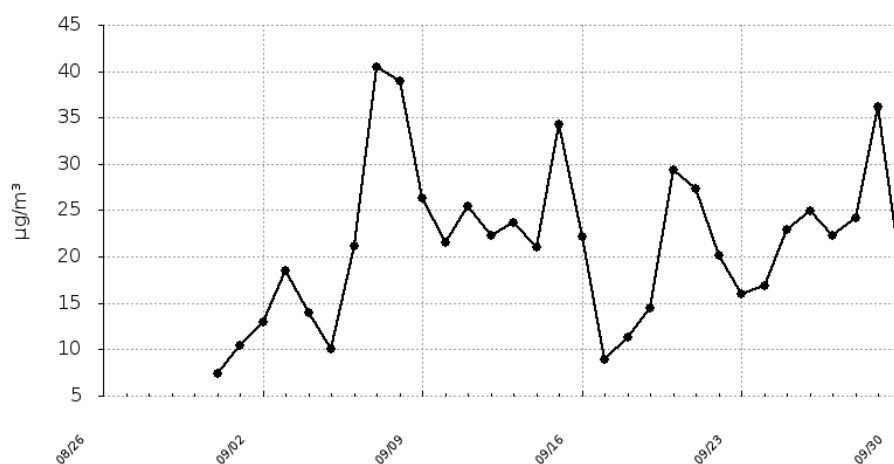

Bolesława Krzywoustego 4 Pleszew

Pyły zawieszone o średnicy mniejszej 2.5 mikrometrów

Data	Wartość
2021-08-31	4.13
2021-09-01	5.88
2021-09-02	7.24
2021-09-03	10.53
2021-09-04	7.91
2021-09-05	5.68
2021-09-06	11.93
2021-09-07	23.2
2021-09-08	22.19
2021-09-09	14.84
2021-09-10	12.25
2021-09-11	14.28
2021-09-12	12.6
2021-09-13	13.34
2021-09-14	11.87
2021-09-15	19.58
2021-09-16	12.49
2021-09-17	4.93
2021-09-18	6.44
2021-09-19	8.16
2021-09-20	16.95
2021-09-21	15.7
2021-09-22	11.53
2021-09-23	9.04
2021-09-24	9.5
2021-09-25	13.04
2021-09-26	14.11
2021-09-27	12.54
2021-09-28	13.68
2021-09-29	20.71
2021-09-30	10.32

Bardzo dobry

Dobry

Umiarkowany

Dostateczny

Zły

Bardzo zły

Raport średnio-dobowy

Urządzenie:

Bolesława Krzywoustego 4 Pleszew

Pyły zawieszane o średnicy mniejszej niż 10 mikrometrów

Data	Wartość
2021-08-31	7.43
2021-09-01	10.46
2021-09-02	12.91
2021-09-03	18.55
2021-09-04	13.96
2021-09-05	10.08
2021-09-06	21.09
2021-09-07	40.47
2021-09-08	38.94
2021-09-09	26.29
2021-09-10	21.47
2021-09-11	25.43
2021-09-12	22.3
2021-09-13	23.66
2021-09-14	21.08
2021-09-15	34.3
2021-09-16	22.1
2021-09-17	8.85
2021-09-18	11.35
2021-09-19	14.41
2021-09-20	29.32
2021-09-21	27.39
2021-09-22	20.15
2021-09-23	16.04
2021-09-24	16.82
2021-09-25	22.91
2021-09-26	24.88
2021-09-27	22.26
2021-09-28	24.18
2021-09-29	36.19
2021-09-30	18.13