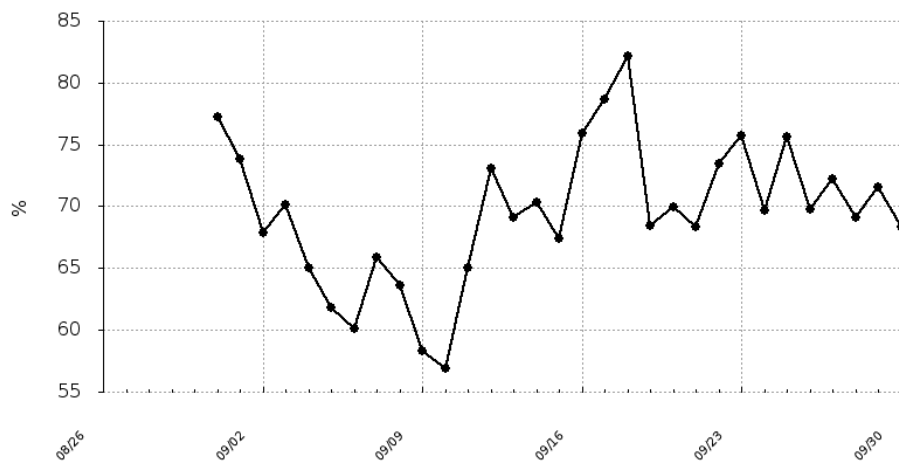

Urządzenie:

**Bolesława Krzywoustego 4
Pleszew**

Temperatura

Data	Wartość
2021-08-31	16.13
2021-09-01	17.1
2021-09-02	17.72
2021-09-03	17.81
2021-09-04	16.38
2021-09-05	15.05
2021-09-06	15.42
2021-09-07	17.85
2021-09-08	19.63
2021-09-09	19.2
2021-09-10	20.3
2021-09-11	21.96
2021-09-12	21.15
2021-09-13	19.56
2021-09-14	18.59
2021-09-15	20.69
2021-09-16	20.96
2021-09-17	17.02
2021-09-18	14.41
2021-09-19	12.93
2021-09-20	12.35
2021-09-21	12.54
2021-09-22	13.33
2021-09-23	16.1
2021-09-24	14.7
2021-09-25	19.21
2021-09-26	19.84
2021-09-27	18.11
2021-09-28	16.31
2021-09-29	13.91
2021-09-30	13.32

Bardzo dobry

Dobry

Umiarkowany

Dostateczny

Zły

Bardzo zły

Raport średnio-dobowy

Urządzenie:

**Bolesława Krzywoustego 4
Pleszew**

Wilgotność

Data	Wartość
2021-08-31	77.21
2021-09-01	73.85
2021-09-02	67.89
2021-09-03	70.17
2021-09-04	65.05
2021-09-05	61.84
2021-09-06	60.09
2021-09-07	65.86
2021-09-08	63.6
2021-09-09	58.28
2021-09-10	56.88
2021-09-11	65.05
2021-09-12	73.07
2021-09-13	69.11
2021-09-14	70.34
2021-09-15	67.39
2021-09-16	75.93
2021-09-17	78.68
2021-09-18	82.12
2021-09-19	68.4
2021-09-20	69.93
2021-09-21	68.34
2021-09-22	73.48
2021-09-23	75.75
2021-09-24	69.67
2021-09-25	75.6
2021-09-26	69.77
2021-09-27	72.19
2021-09-28	69.14
2021-09-29	71.53
2021-09-30	68.34